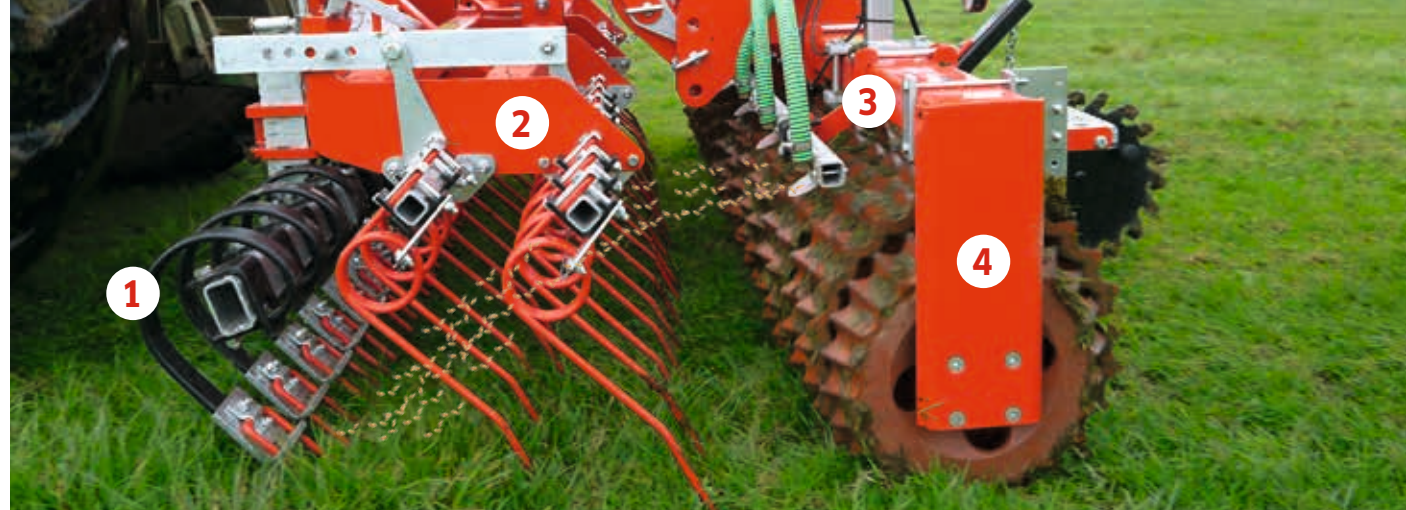

Steigen Sie ein mit einer GÜTTLER-Walze ...  
System Aulendorf

... ergänzen Sie diese mit dem pneumatischen Sägerät ...  
System Aulendorf

... mit dem Harroflex-Striegel ...

- Zum Abschleppen
- Zum Lüften verfilzter Grasnarben

... zum kompletten GreenMaster.

- Zur Grünlandpflege
- Zur Neuansaat
- Zu Zwischenfrüchten

**1** Der kürzeste vierbalkige Striegel am Markt (mit Ripperboard)

**Ripperboard** zur Sanierung: verdoppelt die Zinkenzahl und verdoppelt den Wirkungsgrad (optional)

**Einebnungsschiene** mit Parallelogramm zur Bodenpassung und Überlastsicherung

**3** Pneumatisches Sägerät

**Pneumatisches Sägerät**  
Wegabhängige Dosierung über Boden. Einfach u. robust

**Abdrehprobe**  
Einfache Bedienung, elektr. Saatenmengenverstellung auf Wunsch

**2** Schnell verstellbar von sanft bis aggressiv

**Einfache, zentrale Verstellung der Zinken:**  
Mit wenigen Handgriffen verstellen Sie den kompletten Striegel.

**4** DIE GÜTTLER-Walze

**Matador Ø 45/50**  
Das Multitalent für Grünland und Ackerbau