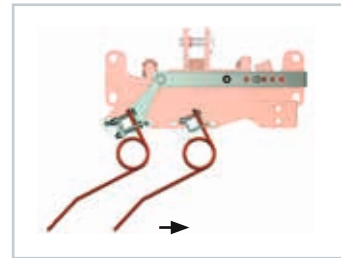

**Einebnungsschiene** mit Parallelogramm zur Bodenpassung und Überlastsicherung

**3** Pneumatisches Sägerät

**Pneumatisches Sägerät**  
Wegabhängige Dosierung über Boden. Einfach u. robust

**Abdrehprobe**  
Einfache Bedienung, elektr. Saatenmengenverstellung auf Wunsch

**2** Schnell verstellbar von sanft bis aggressiv

**Einfache, zentrale Verstellung der Zinken:**  
Mit wenigen Handgriffen verstellen Sie den kompletten Striegel.

**4** DIE GÜTTLER-Walze

**Matador Ø 45/50**  
Das Multitalent für Grünland und Ackerbau