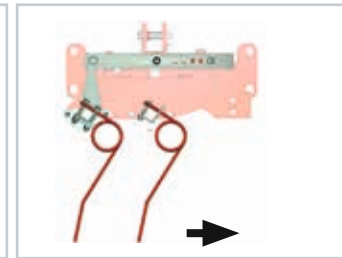

**Einebnungsschiene** mit Parallelogramm zur Bodenpassung und Überlastsicherung

**3** Pneumatisches Sägerät

**Pneumatisches Sägerät**  
Wegabhängige Dosierung über Boden. Einfach u. robust

**Abdrehprobe**  
Einfache Bedienung, elektr. Saatenmengenverstellung auf Wunsch

**2** Schnell verstellbar von sanft bis aggressiv

**Einfache, zentrale Verstellung der Zinken:**  
Mit wenigen Handgriffen verstellen Sie den kompletten Striegel.

**4** DIE GÜTTLER-Walze

**Matador Ø 45/50**  
Das Multitalent für Grünland und Ackerbau